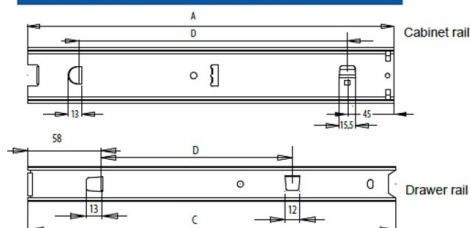

## Description:

Drawer Slide ME4950, 500mm, Hooks w/Locking Knob, BZP, F/ Metal Cabinets, Hook Distance: 356mm

## Item number:

16.13.380-1

Units	Box	Carton	HS Code	Barcode
Pair	1	6	8302420090	
5704866467247				

Slide length A	B	C	Travel length T	D	Finish	Item No.
300 mm	284 mm	296 mm	310 mm	206 mm	BZP	16.13.376
350 mm	334 mm	346 mm	360 mm	256 mm	BZP	16.13.377
400 mm	384 mm	396 mm	410 mm	256 mm	BZP	16.13.378
450 mm	435 mm	448 mm	462 mm	306 mm	BZP	16.13.379
500 mm	484 mm	497 mm	512 mm	306 mm	BZP	16.13.380
550 mm	532 mm	548 mm	559 mm	406 mm	BZP	16.13.381
600 mm	584 mm	597 mm	615 mm	456 mm	BZP	16.13.382
650 mm	634 mm	647 mm	662 mm	506 mm	BZP	16.13.383
700 mm	684 mm	696 mm	715 mm	556 mm	BZP	16.13.384