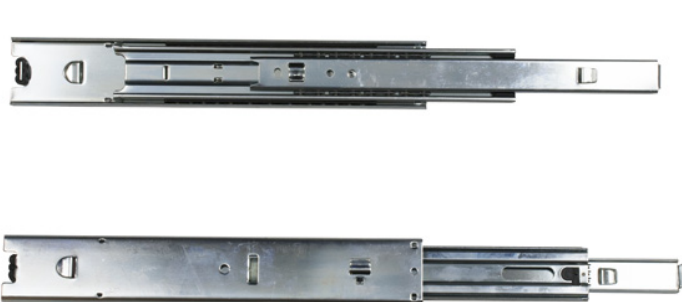

## Description:

Drawer Slide ME4950, 500mm, Hooks w/Locking Knob, BZP, F/ Metal Cabinets, Hook Distance: 356mm

## Item number:

16.13.380-1

Units	Box	Carton	HS Code	Barcode
Pair	1	6	8302420090	
5704866467247				

Slide length A	B	C	Travel length T	D	Finish	Item No.
300 mm	284 mm	296 mm	310 mm	206 mm	BZP	16.13.376
350 mm	334 mm	346 mm	360 mm	256 mm	BZP	16.13.377
400 mm	384 mm	396 mm	410 mm	256 mm	BZP	16.13.378
450 mm	435 mm	448 mm	462 mm	306 mm	BZP	16.13.379
500 mm	484 mm	497 mm	512 mm	306 mm	BZP	16.13.380
550 mm	532 mm	548 mm	559 mm	406 mm	BZP	16.13.381
600 mm	584 mm	597 mm	615 mm	456 mm	BZP	16.13.382
650 mm	634 mm	647 mm	662 mm	506 mm	BZP	16.13.383
700 mm	684 mm	696 mm	715 mm	556 mm	BZP	16.13.384