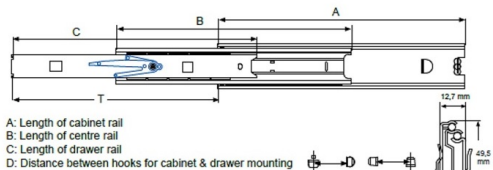

## Description:

Drawer Slide ME4950, 500mm, Hooks w/Locking Knob, BZP, F/ Metal Cabinets, Hook Distance: 356mm

## Item number:

16.13.380-1

Units	Box	Carton	HS Code	Barcode
Pair	1	6	8302420090	
5704866467247				

Slide length A	B	C	Travel length T	D	Finish	Item No.
300 mm	284 mm	296 mm	310 mm	206 mm	BZP	16.13.376
350 mm	334 mm	346 mm	360 mm	256 mm	BZP	16.13.377
400 mm	384 mm	396 mm	410 mm	256 mm	BZP	16.13.378
450 mm	435 mm	448 mm	462 mm	306 mm	BZP	16.13.379
500 mm	484 mm	497 mm	512 mm	306 mm	BZP	16.13.380
550 mm	532 mm	548 mm	559 mm	406 mm	BZP	16.13.381
600 mm	584 mm	597 mm	615 mm	456 mm	BZP	16.13.382
650 mm	634 mm	647 mm	662 mm	506 mm	BZP	16.13.383
700 mm	684 mm	696 mm	715 mm	556 mm	BZP	16.13.384